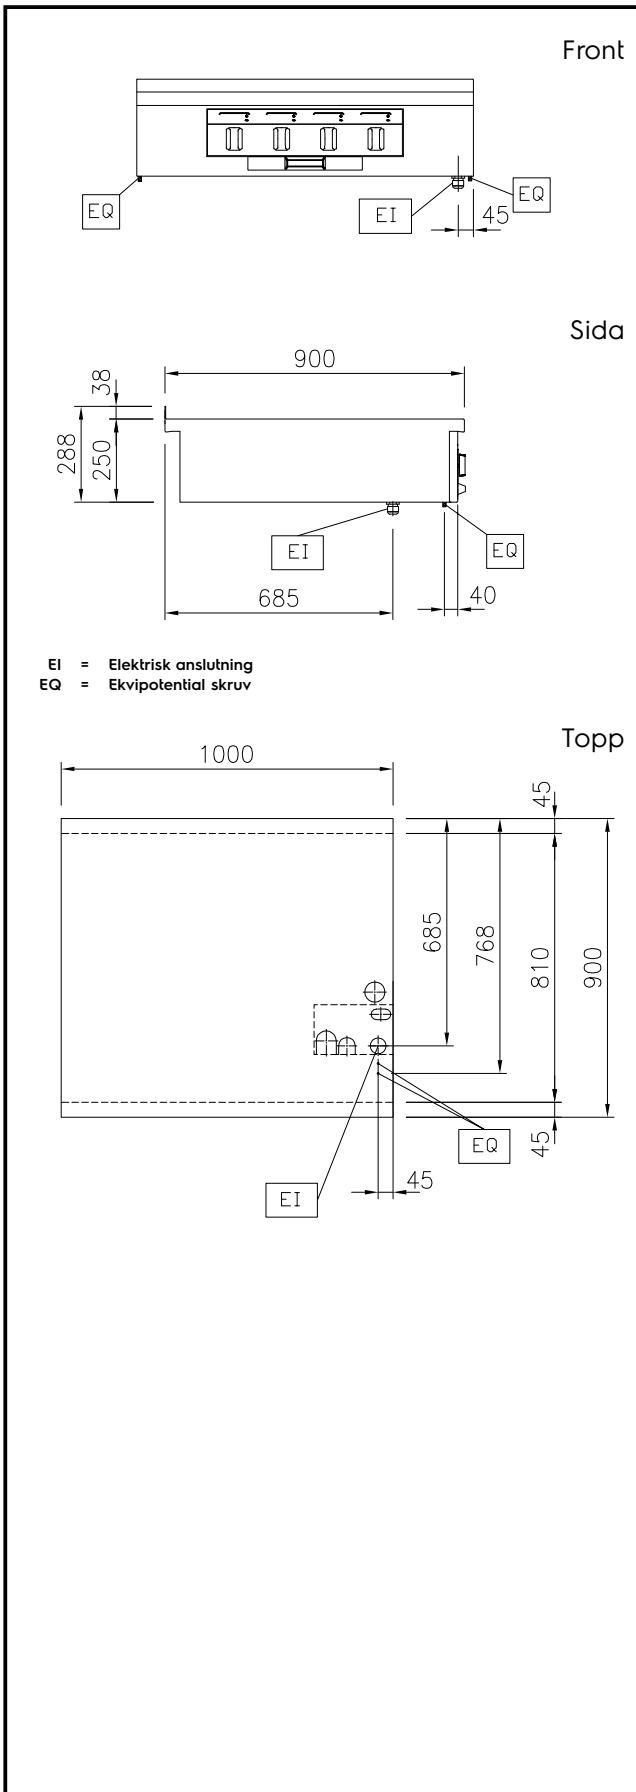

Konstruktion

- Plan ytkonstruktion för att lätt rengöra ytorna.
- Inre ram för robust konstruktion i 2 mm och 3 mm i 1.4301 (AISI 304).
- Enheten är konstruerad enligt DIN 18860_2 med 20 mm droppkant.
- Enheten konstruerad enligt DIN 18860_2 med 20 mm droppkant och 70 mm indragen sockel.
- Eluppvärmd kokyta av solid 20mm tjockt rostfritt stål. AISI 312 - DIN 1.4404.
- 2mm tjock topp i rostfritt stål AISI 304 - Din 1.4301

- Fixerad sidohylla, 200x900mm PNC 912589
- Fixerad sidohylla, 300x900mm PNC 912590
- Fixerad sidohylla, 400x900mm PNC 912591
- Kopplingsräls för enheter m hög bakkant, vänster PNC 912981
- Kopplingsräls för enheter m hög bakkant, höger PNC 912982
- Ryggpanel, 1000x700mm, för enheter med hög bakkant PNC 913015
- Ryggpanel, 1000x800mm, för enheter med hög bakkant PNC 913028
- Sido-kopplingsräls för slätsittande vänster sidopanel, TL90 med hög bakkant PNC 913117
- Sido-kopplingsräls för slätsittande höger sidopanel, TL90 med hög bakkant PNC 913118
- Skrapa för slät häll PNC 913119
- Sido-kopplingsräls (12mm) för TL 90 med hög bakkant, vänster PNC 913208
- Sido-kopplingsräls (12mm) för TL 90 med hög bakkant, höger PNC 913209
- U-list, sammansättning, rygg mot rygg, hög bakkant TL80/85/90 PNC 913226
- Profil, D900, TL Övrig Maskin PNC 913232
- Set med Energiptimerare 40A - TL80/85/90 PNC 913248
- Sidopanel i rostfritt stål (12,5mm), 900x400mm, vänster sida, väggmonterad PNC 913636
- Sidopanel i rostfritt stål (12,5mm), 900x400mm, höger sida, väggmonterad PNC 913637
- Sidopanel i rostfritt stål, 900x400mm, vänster sida, väggmonterad, flush PNC 913638
- Sidopanel i rostfritt stål, 900x400mm, höger sida, väggmonterad, flush PNC 913639
- - NOT TRANSLATED - PNC 913640
- Väggh monteringsset topp - TL85 / 90 - Fabriksmonterad PNC 913654
- Filter = 1000 mm - Thermaline 80/85/90 PNC 913666
- HUVUDSTRÖMBRYTARE 60A, 10mm² NM (Fabrik) PNC 913677